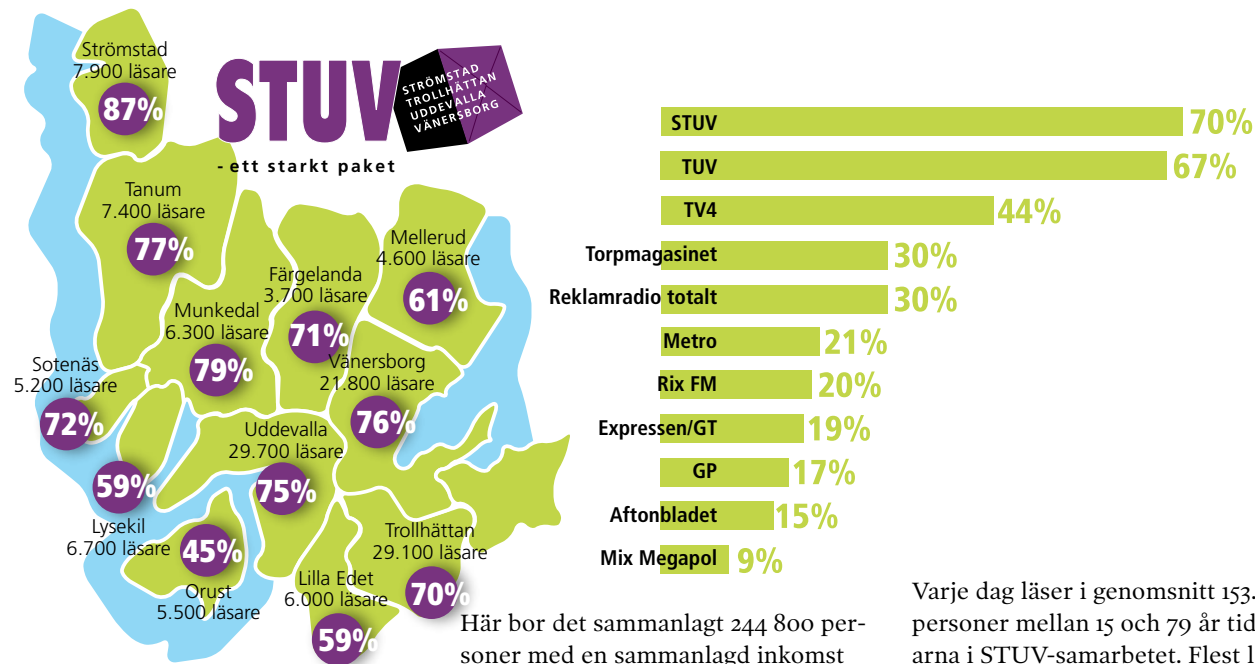

Här finns Strömstads Tidning

stads kommun, 7 800, vilket innebär 86% i räckvidd.

Av de läsare vi har utanför området finns de flesta i Göteborg (1 200), Trollhättan (200) och Dals Ed (200).

Definition av räckvidd

Tidningar: Genomsnittligt antal läsare/ nummer. TV: Genomsnittligt antal som tittar minst 15 min/dag. Radio: Genomsnittligt antal som lyssnar minst 5 min/dag

Spridningsområde

Strömstads Tidnings primära spridningsområde består av Strömstads och Tanums kommuner. Här bor det sammanlagt 23 800 personer

med en sammanlagd inkomst på cirka 4 miljarder kronor. Detaljhandeln omsätter 4,8 miljarder kr.

Mediaräckvidder

Varje dag läses Strömstads Tidning i genomsnitt av 18 000 personer mellan 15 och 79 år. Flest läsare har vi i Ström-

Källa: Sifo 2008 och SCB 2009.

Spridningsområde

STUV står för Strömstad, Trollhättan, Uddevalla och Vänersborg. Det är ett annonspaket som omfattar Bohuslänningen, TTELA och Strömstads Tidning.

Här bor det sammanlagt 244 800 personer med en sammanlagd inkomst på cirka 41 miljarder kr. Man omsätter 16,4 miljarder kr i detaljhandeln.