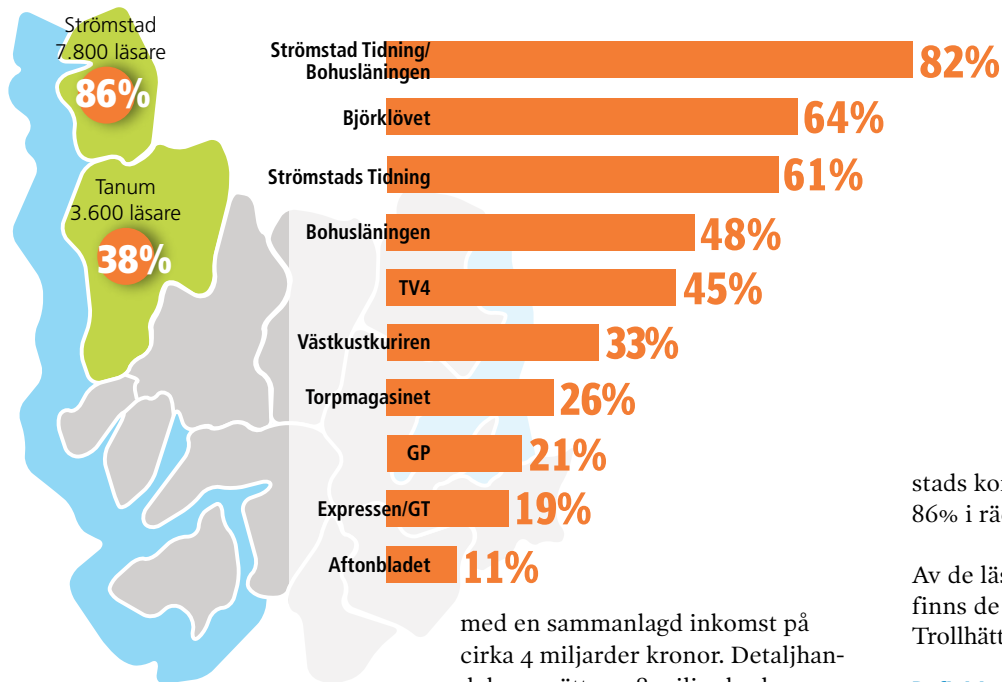

Ger din annons effekt?

Vi kan mäta hur din annons fungerar. Inom 48 timmar får du veta observationsvärde, intresse, grafisk layout och hur effektiv din annons är.

Annonspaket i olika storlekar

Land & Rike är ett annonspaket som täcker i stort sett hela landet.

Här finns Strömstads Tidning

stads kommun, 7 800, vilket innebär 86% i räckvidd.

Av de läsare vi har utanför området finns de flesta i Göteborg (1 200), Trollhättan (200) och Dals Ed (200).

Definition av räckvidd