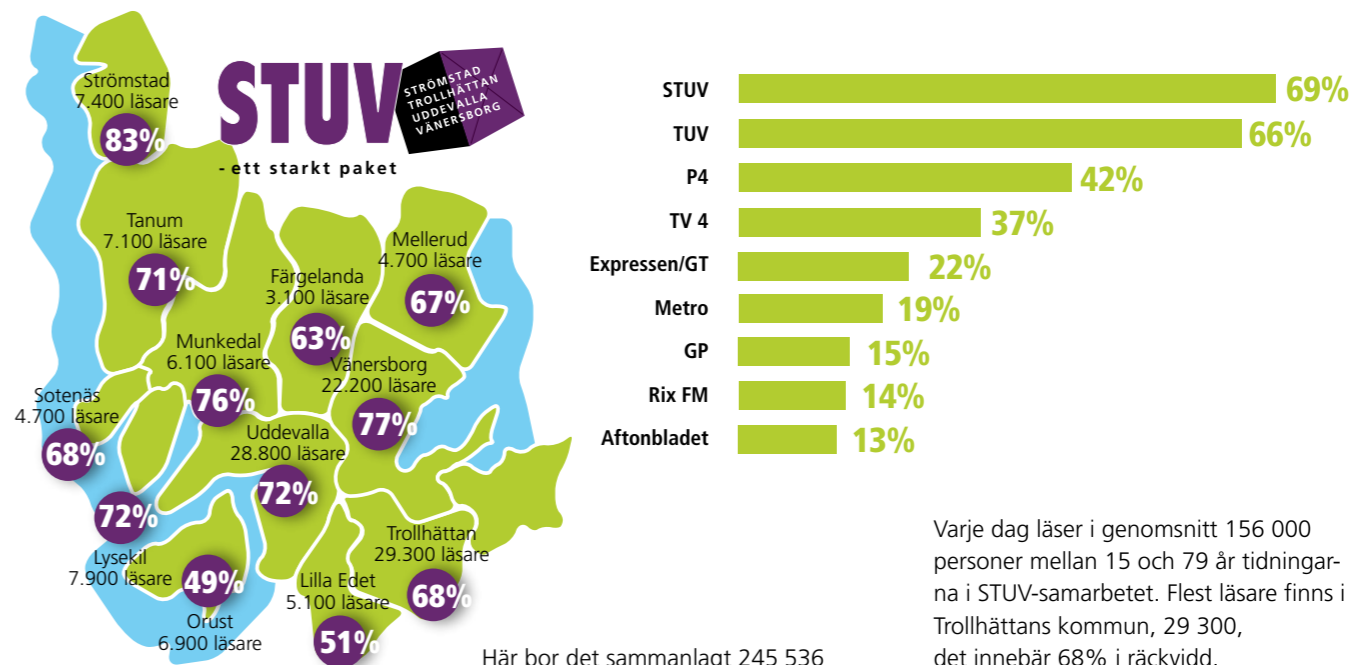

Spridningsområde

STUV står för Strömstad, Trollhättan, Uddevalla och Vänern. Det är ett annonspaket som omfattar Bohuslänningen, TTELA och Strömstads Tidning.

Här bor det sammanlagt 245 536 personer med en sammanlagd inkomst på cirka 43,7 miljarder kr. Man omsätter 19,7 miljarder kr i detaljhandeln.

Mediaräckvidder

Bland samtliga medier i spridningsområdet har STUV högst räckvidd.

Varje dag läser i genomsnitt 156 000 personer mellan 15 och 79 år tidningarna i STUV-samarbetet. Flest läsare finns i Trollhättans kommun, 29 300, det innebär 68% i räckvidd.

Av de 23 000 läsare vi har utanför området finns de flesta i Göteborg (9 000), Tjörn (1 000) och Kungälv (900).

Källa: Sifo Orvesto Konsument 2011:2R, SCB 2010, Hui 2010.