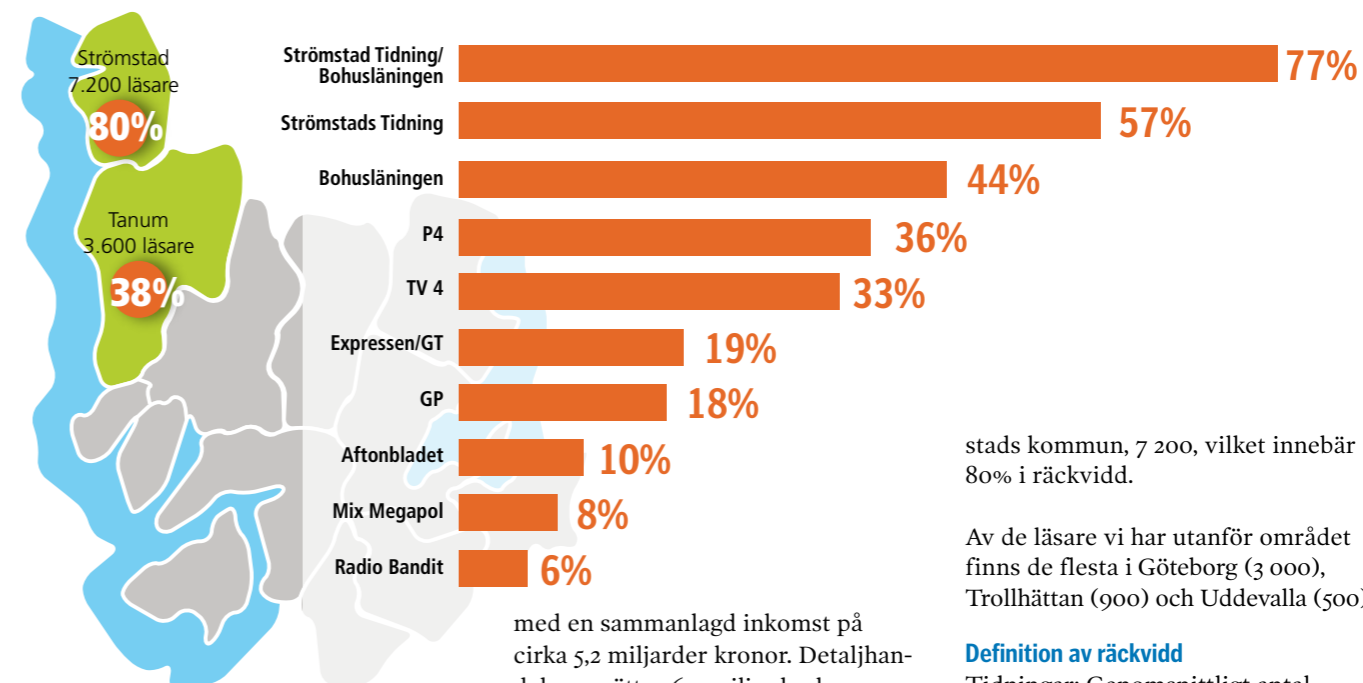

Ger din annons effekt?

Vi kan mäta hur din annons fungerar. Inom 48 timmar får du veta observationsvärde, intresse, grafisk layout och hur effektiv din annons är.

Annonspaket i olika storlekar

Mediekompaniet är ett annonspaket som täcker i stort sett hela landet.

Här finns Strömstads Tidning

Spridningsområde

Strömstads Tidnings primära spridningsområde består av Strömstads och Tanums kommuner. Här bor det sammanlagt 24 178 personer

med en sammanlagd inkomst på cirka 5,2 miljarder kronor. Detaljhandeln omsätter 6,9 miljarder kr.